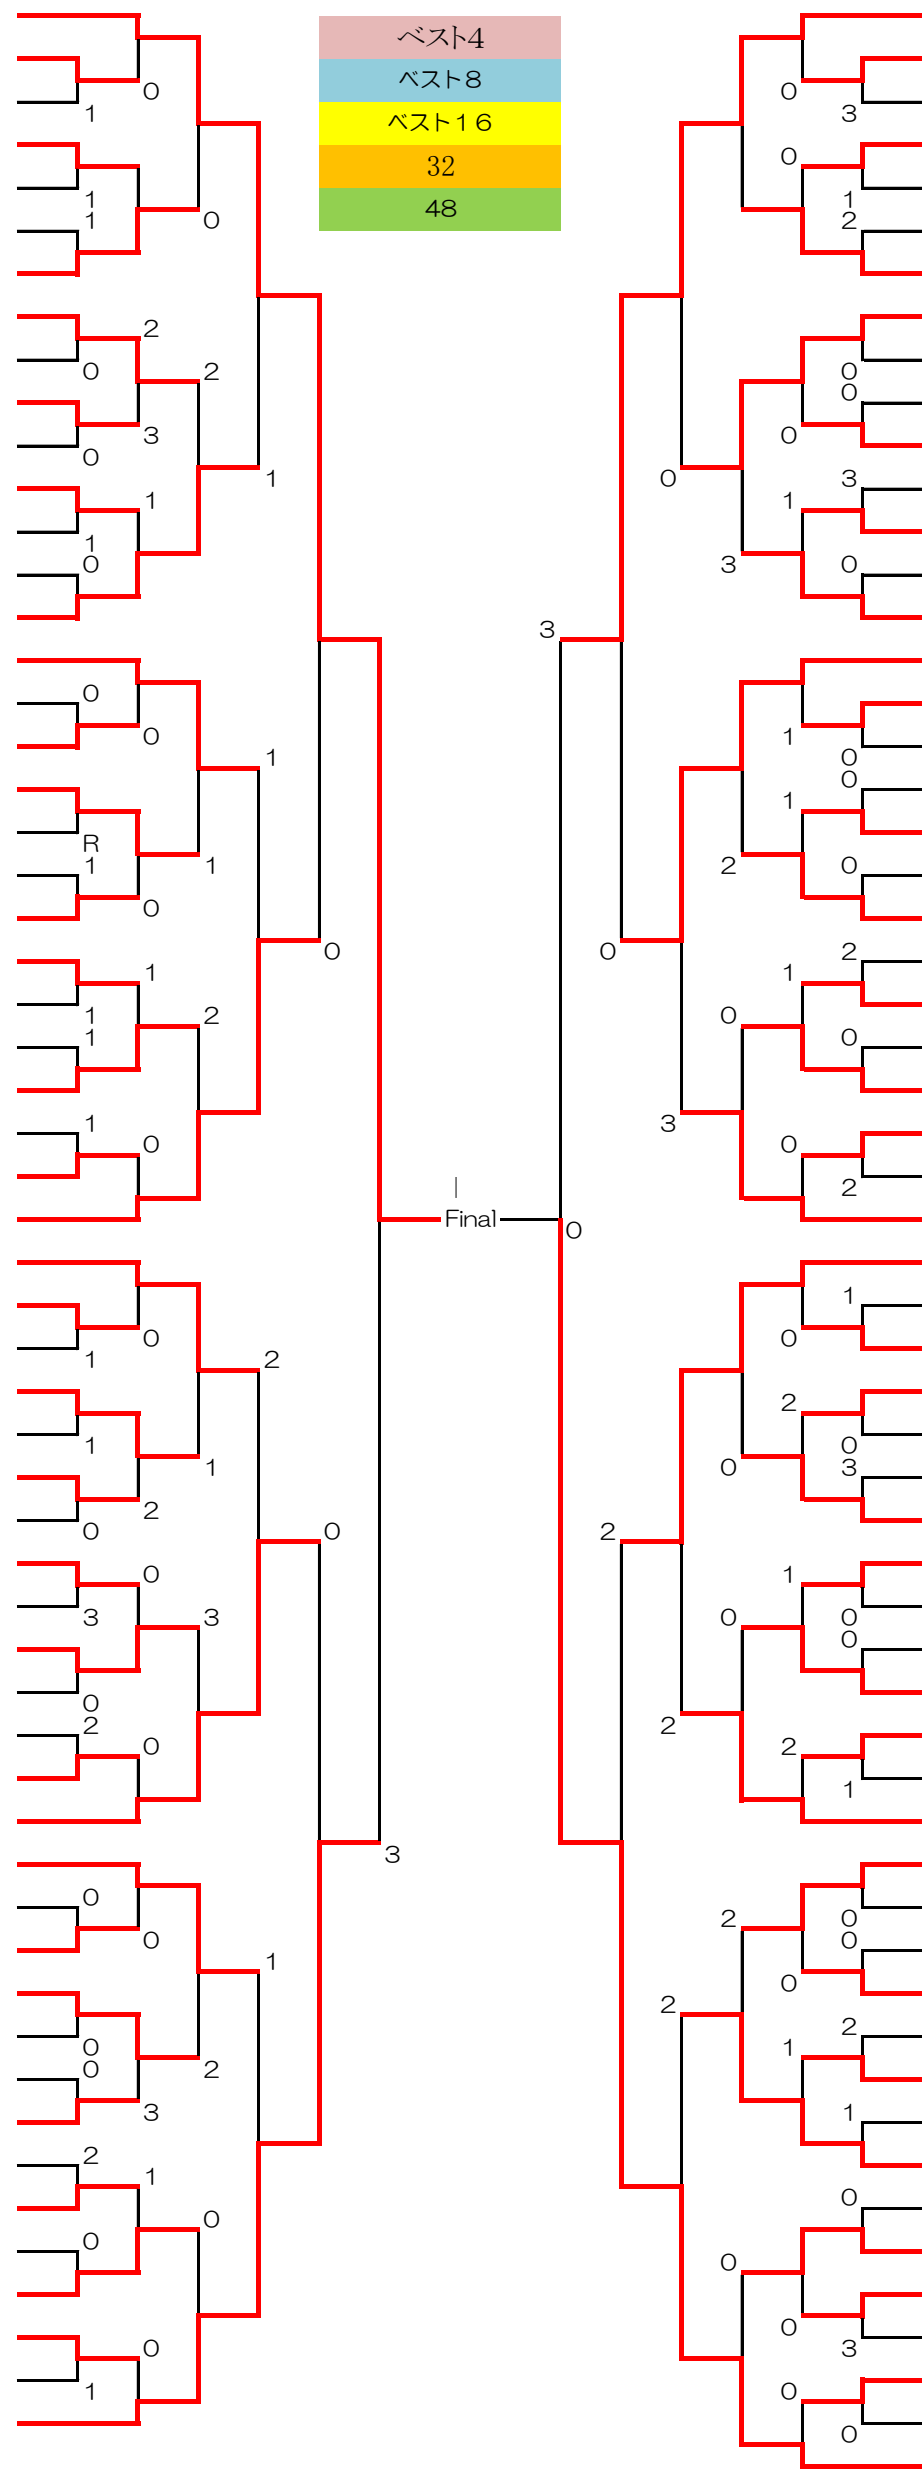

令和5年度中信地区中学校体育大会ソフトテニスの部 松本地区女子個人戦

令和5年6月10日(土) 浅間温泉庭球公園

- 1 南原・上條(蓮)(鉢盛)
- 2 齊藤・杉山(筑摩野)
- 3 河上・塩原(菅野)
- 4 今井・松井(開成)
- 5 酒井・小平(清水)
- 6 小林・大澤(松島)
- 7 柿澤・花井(山辺)
- 8 上條・山田(筑摩野)
- 9 今村・比良(明善)
- 10 翠尾・大塚(松島)
- 11 佐藤・矢口(鎌田)
- 12 松本・小松(信明)
- 13 菊池・一色(筑摩野)
- 14 田邊・小泉(清水)
- 15 古旗・小松(梓川)
- 16 高橋・齋藤(高綱)
- 17 **阿部**・山崎(鎌田)
- 18 湯本・吉村(波田)
- 19 丸山・西川(筑摩野)
- 20 上條(琴)・奥原(鉢盛)
- 21 松浦・安田(信明)
- 22 松並・青木(清水)
- 23 中山・前田(菅野)
- 24 小林(萌)・南(筑摩野)
- 25 柳澤・久保田(鎌田)
- 26 野口・大井(明善)
- 27 西・小林(開成)
- 28 竹内・横川(梓川)
- 29 高宮・北原(松島)
- 30 土屋・手塚(菅野)
- 31 西郷・渡部(松島)
- 32 古川・宮坂(信明)
- 33 金井・塩沢(波田)
- 34 松本・三溝(筑摩野)
- 35 原・小山(高綱)
- 36 荒井・小林(開成)
- 37 真田・河合(旭町)
- 38 高取・中村(山辺)
- 39 豊田・中島(梓川)
- 40 大澤・田中(鎌田)
- 41 今関・村井(清水)
- 42 奥田・宮田(筑摩野)
- 43 吉沢・上條(亜)(鉢盛)
- 44 有賀・山田(松島)
- 45 反保・小林(開成)
- 46 幸山・浅川(菅野)
- 47 保科・板垣(梓川)
- 48 伊藤・宮澤(鉢盛)
- 49 林・中原(筑摩野)
- 50 武井・青木(信明)
- 51 仁平・赤羽(高綱)
- 52 三輪・岡(鎌田)
- 53 林・田中(筑摩野)
- 54 田川・赤羽(松島)
- 55 丸山・横山(山辺)
- 56 塩原・坂本(開成)
- 57 滝澤・御子柴(筑摩野)

- 岩岡・遠藤(松島) 58
- 中嶋・田中(鎌田) 59
- 長瀬・高山(菅野) 60
- 小松・小松(清水) 61
- 三崎・武居(山辺) 62
- 中澤・奥原(筑摩野) 63
- 林・竹永(鉢盛) 64
- 五味・中嶋(梓川) 65
- 谷口・塩原(筑摩野) 66
- 大月・戸谷(信明) 67
- 永野・中田(開成) 68
- 溝上・大平(高綱) 69
- 白鳥・中島(鎌田) 70
- 三森・安藤(筑摩野) 71
- 松澤・和氣(菅野) 72
- 安坂・平川(信明) 73
- 八十島・長岡(高綱) 74
- 関口・山寺(旭町) 75
- 松沢・牧野内(鎌田) 76
- 望月・藤田(松島) 77
- 清水・田原(筑摩野) 78
- 春日・梅(明善) 79
- 須永・溝口(梓川) 80
- 金子・上嶋(開成) 81
- 牛島・浅川(筑摩野) 82
- 上條(愛)・石澤(鉢盛) 83
- 横川・西村(松島) 84
- 篠木・杉元(鎌田) 85
- 小林・小出(筑摩野) 86
- 近藤・朝比奈(鉢盛) 87
- 桑澤・水野(清水) 88
- 三澤・真栄田(開成) 89
- 小林・小牧(高綱) 90
- 齊藤・大原(筑摩野) 91
- 小林・小林(明善) 92
- 今村・忠地(波田) 93
- 丸山・阿部(鎌田) 94
- 笠井・牛山(開成) 95
- 高橋・宮原(筑摩野) 96
- 山田・渡辺(菅野) 97
- 川上・松田(松島) 98
- 伊藤・柳澤(信明) 99
- 野崎・栗生(梓川) 100
- 林・江波(筑摩野) 101
- 倉谷・関口(梓川) 102
- 伊藤・村山(菅野) 103
- 丸山・倉田(波田) 104
- 臼井・伊藤(清水) 105
- 中村・大濱(鎌田) 106
- 平賀・小林(筑摩野) 107
- 木下・岡村(松島) 108
- 飯田・遠藤(開成) 109
- 石倉・野田(鎌田) 110
- 及川・齋藤(梓川) 111
- 郷津・郷津(信明) 112
- 岡田・高比良(高綱) 113
- 百瀬・宇津木(筑摩野) 114
- 武重・藤澤(山辺) 115

57 1 58